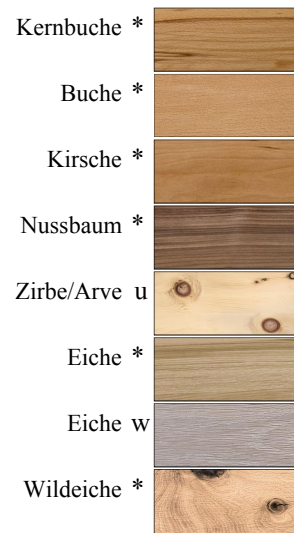

Massivholzbett

### Bett 5 B / L 5 mit + ohne Rückenlehne

Das Bett ist in folgenden Hölzern und Farben erhältlich, Vollmassiv  
\* Bio Öl/Wachs u Unbehandelt w Weissgewachst

Andere Masse, Hölzer Oberflächenbehandlungen auf Anfrage

Innenmasse Standard

Länge in cm 200 / 210 / 220  
Breite in cm 90 / 100 / 120 / 140 / 160 / 180 / 200

ab Boden Bettseitenhöhe Oberkant  
ab Boden Höhe mit Rückenlehne Oberkant

37 cm / Komforthöhe 50 cm, mit Alusockel + 2.5 cm  
88.5 cm / 101.5 cm, mit Alusockel + 2.5 cm