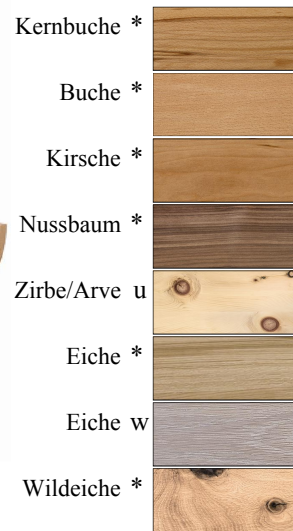

Massivholzbett

Bett 5 B / Y 5 mit Rückenlehne

Das Bett ist in folgenden Hölzern und Farben erhältlich, Vollmassiv
* Bio Öl/Wachs u Unbehandelt w Weissgewachst

Andere Masse, Hölzer Oberflächenbehandlungen auf Anfrage

Innenmasse Standard

Länge in cm 200 / 210 / 220

Breite in cm 90 / 100 / 120 / 140 / 160 / 180 / 200

ab Boden Bettseitenhöhe Oberkant

42 cm

ab Boden Höhe mit Rückenlehne Oberkant

99 cm

Nachttisch 5 N / Y 5