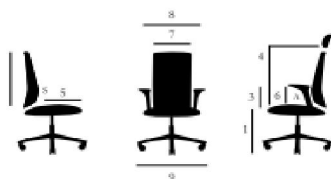

### VERSTELLMÖGLICHKEITEN

KOPFSTÜTZE  
SITZHÖHE  
4-IN-1 EINSTELLUNG  
HÅG SWINGBACK ARMLEHNEN  
ARRETIERUNG

### So einfach. So intelligent.

Sie denken unkonventionell und handeln auch so. Er ist genial einfach zu verstellen. Mit nur einem Hebel und einem Rädchen haben Sie ihn im Griff. Noch nie waren Komfort und Bewegungsfreiheit bei der Arbeit so einfach! Hervorragender Komfort durch einen weich gepolsterten Sitz und Rücken. Schlichtes und intelligentes Design – gepaart mit der exklusiven BalancedMovement Mechanik™ von HÅG. Was dabei herauskommt, sind Variation und Bewegungsfreiheit- und Spaß bei der Arbeit! Vervollständigen Sie Ihre Bürogestaltung mit dem HÅG H05 Communication, dem Besucherstuhl zu Ihrem Arbeitsstuhl.

### Techn. Angaben für HÅG H05®

	5100	5200	5300	5400	5500	5600
Sitzhöhe 150 mm Gasfeder (1)	390-530*	390-530*	390-530*	390-530*	390-530*	390-530*
Sitzhöhe 200 mm Gasfeder (1)	465-645	465-645	465-645	465-645	465-645	465-645
Sitzhöhe 265 mm Gasfeder (1)	550-785	550-785	550-785	550-785	550-785	550-785
Höhe des Rückenpolster (2)	455	450	520	515	600	595
Höhe des vordersten Stützpunktes der Rückenlehne, Regulierintervall (3)	150-230	150-230	150-230	150-230	150-230	150-230
Höhe des vordersten Stützpunktes der Kopfstütze, Regulierintervall (4)	845-590	845-590	845-590	845-590	845-590	845-590
Sitztiefe (5)	387-480	387-480	387-480	387-480	387-480	387-480
Armlehnenhöhe (6)	220-280	220-280	220-280	220-280	220-280	220-280
Sitzbreite (7)	485	485	485	485	485	485
Maximale Stuhlbreite (8)	600-700	600-700	600-700	600-700	600-700	600-700
Ø Fusskreuz (9)	700	700	700	700	700	700
Gewicht des Stuhls	12,5 kg	13,0 kg	16,0 kg	16,5 kg	18,0 kg	19,0 kg