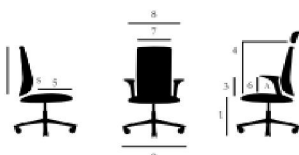

Armlehnen

Rücken

Bügel

### Techn. Angaben für HÅG H09®

	9330	9320
Sitzhöhe 150 mm Gasfeder (1)	390-530*	390-530*
Sitzhöhe 200 mm Gasfeder (1)	460-640	460-640
Höhe des Rückenpolster (2)	1060	790
Höhe des vordersten Stützpunktes der Rückenlehne, Regulierintervall (3)	170-265	170-265
Höhe des vordersten Stützpunktes der Kopfstütze, Regulierintervall (4)	625-775	625-775
Sitztiefe (5)	395-515	395-515
Armlehnenhöhe (6)	200-280	200-280
Sitzbreite (7)	480	480
Maximale Stuhlbreite (8)	670	670
Ø Fusskreuz (9)	740	740
Gewicht des Stuhls	22,0 kg	19,5 kg