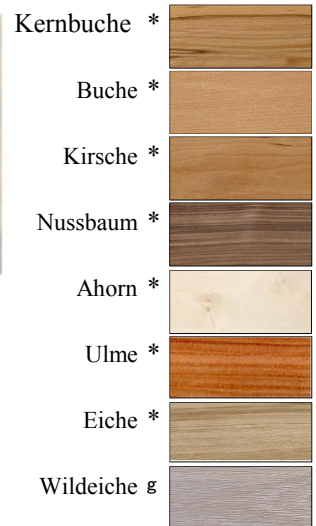

Bett 11 B / E 5 mit + ohne Rückenlehne

Das Bett ist in folgenden Hölzern und Farben erhältlich, Vollmassiv
* Bio Öl/Wachs g gebürstet

METALLFREI

Andere Masse, Hölzer Oberflächenbehandlungen auf Anfrage

Innenmasse Standard