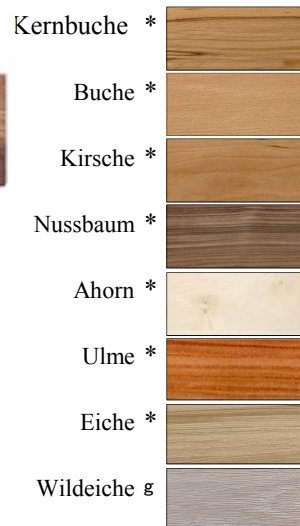

**Bett 11 B / EX 5 ohne + mit Rückenlehne**

Das Bett ist in folgenden Hölzern und Farben erhältlich, Vollmassiv  
\* Bio Öl/Wachs g gebürstet

METALLFREI

Andere Masse, Hölzer Oberflächenbehandlungen auf Anfrage

Innenmasse Standard

Länge in cm 200 / 210 / 220  
Breite in cm 90 / 100 / 120 / 140 / 160 / 180 / 200

ab Boden Bettseitenhöhe Oberkant	Standard	30 cm, Komforthöhe 40 cm
ab Boden Kopfteilhöhe Oberkant	Standard	70 cm / 80 cm