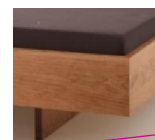

Bett 11 B / H 5 mit + ohne Rückenlehne

Kernbuche *	
Buche *	
Kirsche *	
Nussbaum *	
Ahorn *	
Ulme *	
Eiche *	
Wildeiche g	
Weiss w	RAL 910

Das Bett ist in folgenden Hölzern und Farben erhältlich, Vollmassiv
 * Bio Öl/Wachs g gebürstet w Matt- + Hochglanz-lack Weiss

Innenmasse Standart

Länge in cm 200 / 210 / 220
 Breite in cm 90 / 100 / 120 / 140 / 160 / 180 / 200

ab Boden Bettseitenhöhe Oberkant Standard 35 cm, Komforthöhe 42 cm + 47 cm
 ab Boden Kopfteilhöhe Oberkant Standard 77 cm / 82 cm

METALLFREI

METALLFREI

METALLFREI

METALLFREI

Höhe 30 cm, 39 cm

Breite 50 oder 60 cm

Tiefe 34 cm

ADOMUS Liegen & Sitzen GmbH