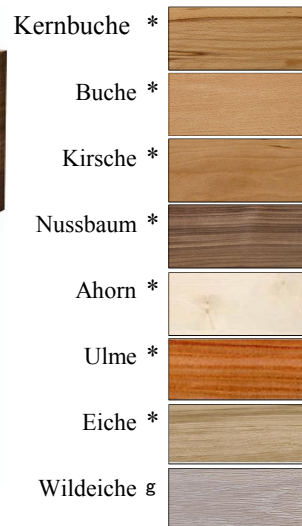

Bett 11 B / R 5 mit + ohne Rückenlehne

Das Bett ist in folgenden Hölzern und Farben erhältlich, Vollmassiv
* Bio Öl/Wachs g gebürstet

Andere Masse, Hölzer Oberflächenbehandlungen auf Anfrage

Innenmasse Standard

Länge in cm 200 / 210 / 220

Breite in cm 90 / 100 / 120 / 140 / 160 / 180 / 200

ab Boden Bettseitenhöhe Oberkant

Standard

25 cm bis 30 cm

ab Boden Kopfteilhöhe Oberkant

Standard

66 cm / 71 cm