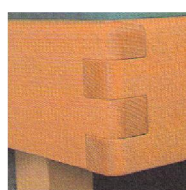

**Bett 4 B / M 1 mit Rückenlehne**

Ahorn *	
Buche *	
Kirsche *	
Nussbaum *	
Erle *	
Eiche *	
Esche *	
Fichte *	
Ulme *	
Lärche *	
Farbe schwarz f	
Birne *	

Das Bett ist in folgenden Hölzern und Farben erhältlich, Vollmassiv

\* Bio Öl/Wachs f Esche nach RAL Farbe

Andere Masse, Hölzer Oberflächenbehandlungen auf Anfrage

Innenmasse Standart

Länge in cm 200 / 210 / 220

Breite in cm 90 / 100 / 120 / 140 / 160 / 180 / 200

ab Boden Bettseitenhöhe Oberkant

Standart 30 cm + 34 cm

Variante 30 cm bis 38 cm

**Nachttisch 4 N / M 1**

Metallfrei

Höhe 31 cm / 34 cm

Breite 42 cm

Tiefe 29 cm

mit einer Schublade