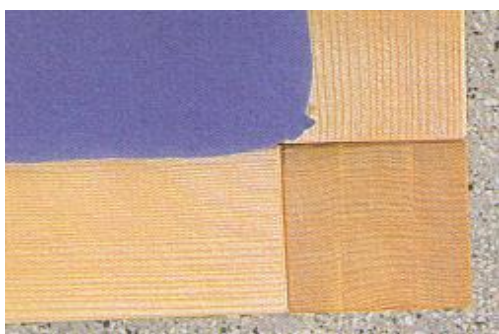

Bett 4 B / O 1 ohne Rückenlehne

Das Bett ist in folgenden Hölzern und Farben erhältlich, Vollmassiv

* Bio Öl/Wachs f Esche nach RAL Farbe

Andere Masse, Hölzer Oberflächenbehandlungen auf Anfrage

Innenmasse Standart

Länge in cm 200 / 210 / 220

Breite in cm 90 / 100 / 120 / 140 / 160 / 180 / 200

ab Boden Bettseitenhöhe Oberkant

Standart 33 cm

Varianten 33 cm bis 35 cm

Nachttisch 4 N / N 1

Höhe 33 cm

Breite 42 cm