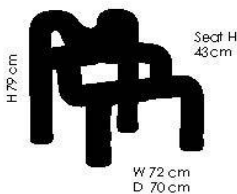

Technische Informationen:

Bezug in 6 verschiedenen Farben erhältlich

Alle Materialien und Farben sind zur Ansicht bei uns im Geschäft

ADOMUS Liegen & Sitzen GmbH

Städtchen 33

CH 4663 Aarburg

Öffnungszeiten: Mo - Fr 14.00 - 18.00 Samstag 10.00 - 14.00 oder nach telefonischer Vereinbarung

Tel. 062 / 297 14 30