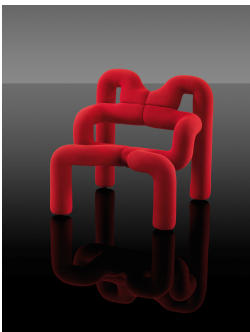

Variér Ekstrem

ADOMUS
LIEGEN & SITZEN GmbH

Ekstrem™
Design: Terje Ekstrøm

Denkanstöße mit dem Ekstrem. Eine mutige, unkonventionelle Form verwirft alle Konventionen und weist den Weg in die Zukunft des Designs. Extreme Gedankenfreiheit, extreme Körperfreiheit.

Ekstrem ist modern und funktional. Dieser Stuhl zeichnet sich durch sein klares Design und seine unkonventionelle Form aus. Der Ekstrem wurde im Jahr 1972 als Prototyp von Terje Ekstrøm entworfen. Zwölf Jahre später, als neue Designer die bestehenden Normen bei skandinavischen Möbelstücken aufzubrechen versuchten, ging dieser Stuhl schließlich in Produktion.

Die skulpturenartige Form macht diesen Stuhl zu einem echten Symbol der 1980er Jahre und zu einem Botschafter des postmodernistischen Designs.

Ekstrem ist ein statischer Stuhl mit allen Bewegungs- und Variationsmöglichkeiten, die Variér® als Leitsatz hochhält. Die offene Ausführung lädt zu verschiedenen Sitzpositionen ein: nach vorn mit den Füßen auf dem Boden, seitlich mit den Beinen bequem auf den Armlehnen oder auch einmal komplett verkehrt herum, mit der Vorderseite Ihres Oberkörpers an der Rückenlehne des Stuhls. Lassen Sie sich durch die unkonventionelle Form anregen, die starren Normen hinter sich zu lassen.

Dieser Stuhl eignet sich für Empfangsbereiche, Vorzimmer und Hotelhallen und sogar für den Kindergarten und das Kinderzimmer.

Technische Informationen:

Bezug in 6 verschiedenen Farben erhältlich

Alle Materialien und Farben sind zur Ansicht bei uns im Geschäft