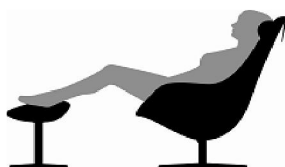

Varier Kokon

ADOMUS
LIEGEN & SITZEN GmbH

Kokon™
Design: Thomas Pedersen

Lehnen Sie sich zurück, ohne dass Sie fürchten müssten, nach vorn oder hinten zu rutschen. Bei diesem Sessel bewegt sich nicht die Sitzfläche gegen die Rückenlehne, sondern die Neigevorrichtung als Ganzes. Die Form ermöglicht viele verschiedene Ruhepositionen im Sessel. Mithilfe der beweglichen Fußstütze verlagern Sie mühelos Ihre Position. Das Nackenkissen lässt sich so plazieren wie es am bequemsten für Sie ist, zum Lesen, Schlafen, Fernsehen und vieles mehr.

NEIGUNG DER
KOMPLETTEN
SITZSCHALE

Technische Informationen:

360°
DREHBAR

Aluminium-Kreuz
Masse: Stuhl 73x83x110cm, SH 41cm
Hocker 48x39x46cm

SANFTE
NEIGUNG

Woll- BW- Stoffe etc 7 Materialien; über 190 Farben
Microfaser 2 Materialien; 283 Farben
Semi- Anilin Leder: 110 Farben
Anilin Leder: 3 Farben